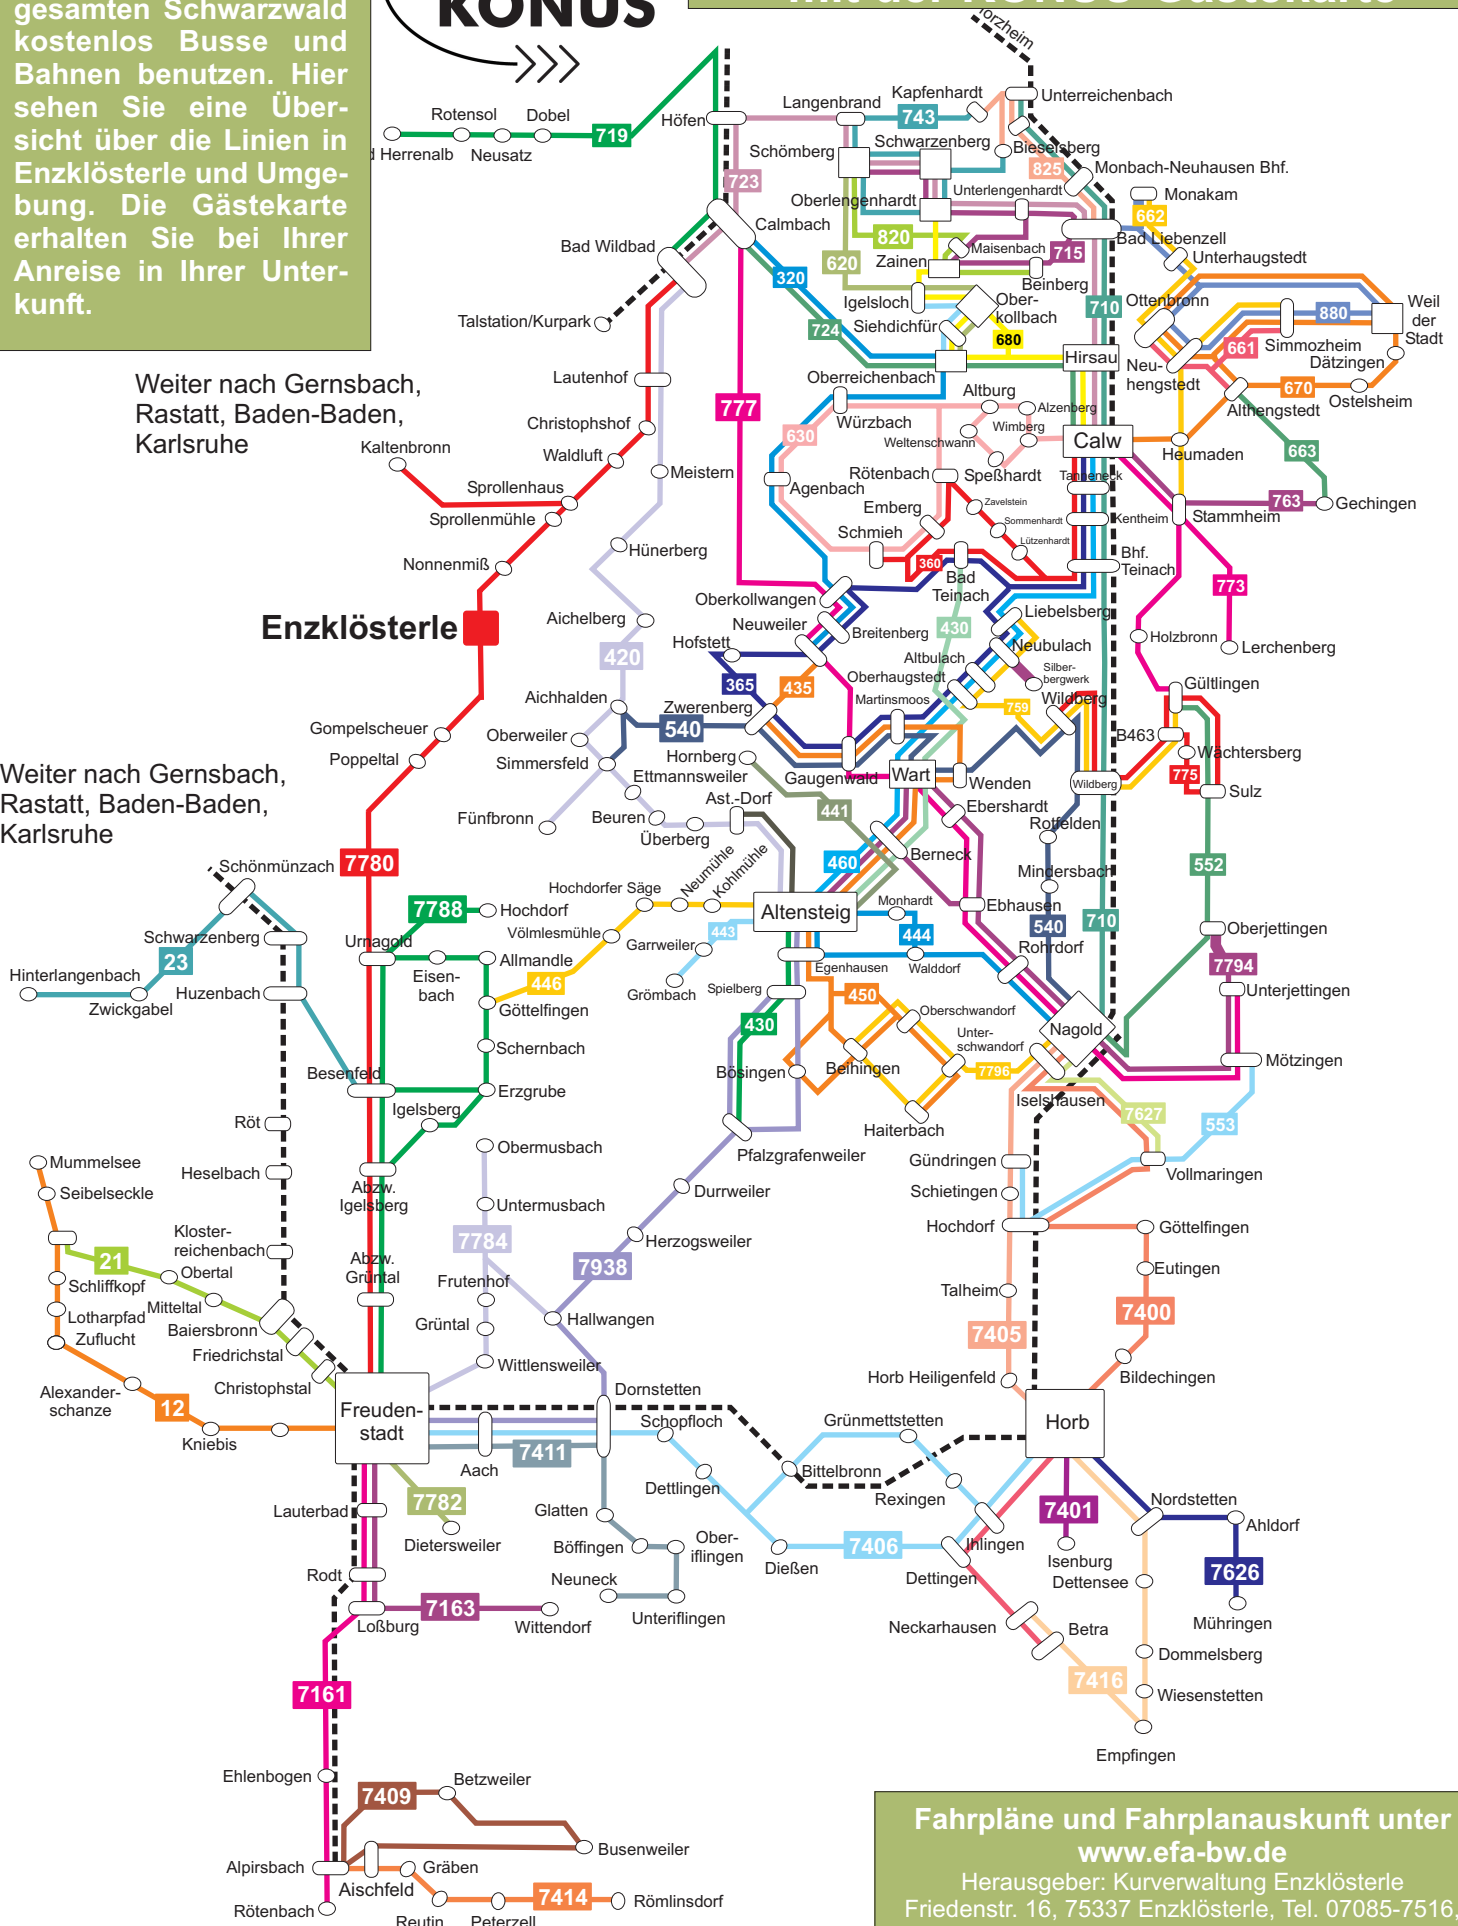

Mit Ihrer KONUS-Gästekarte können Sie im gesamten Schwarzwald kostenlos Busse und Bahnen benutzen. Hier sehen Sie eine Übersicht über die Linien in Enzklosterle und Umgebung. Die Gästekarte erhalten Sie bei Ihrer Anreise in Ihrer Unterkunft.

Kostenlos Busfahren mit der KONUS-Gästekarte

Weiter nach Gernsbach, Rastatt, Baden-Baden, Karlsruhe

Weiter nach Gernsbach, Rastatt, Baden-Baden, Karlsruhe

Weiter Richtung Kinzigtal, Hausach, Gutach, Vogtsbauernhöfe, Triberg, Offenburg, Freiburg, Basel